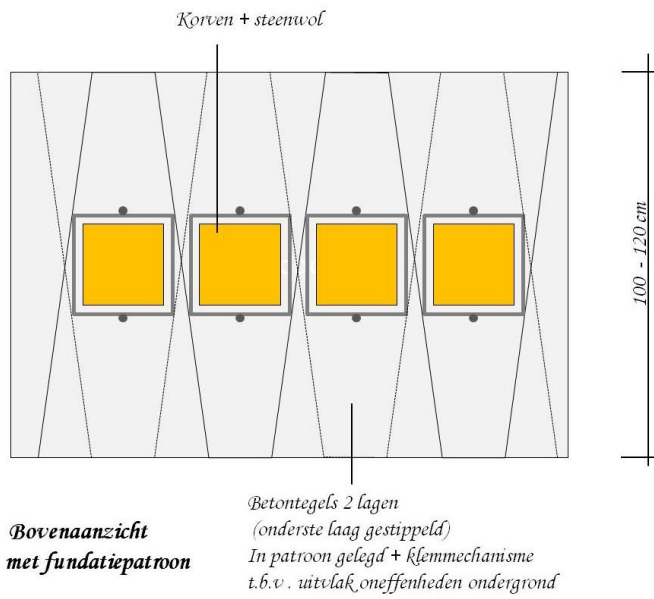

Bovenaanzicht met fundatiepatroon