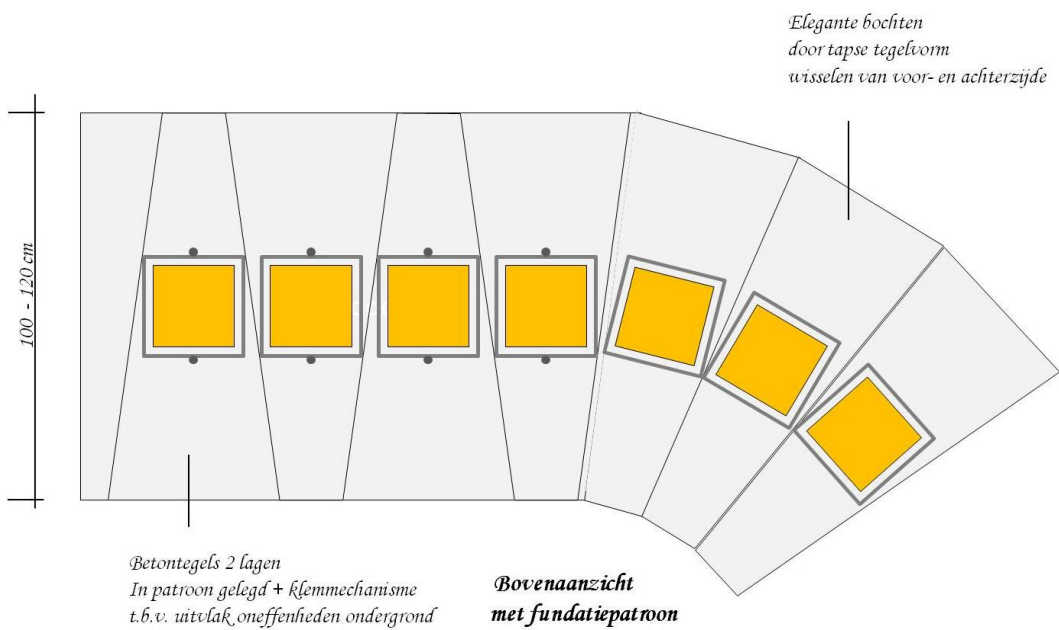

Bovenaanzicht met fundatiepatroon