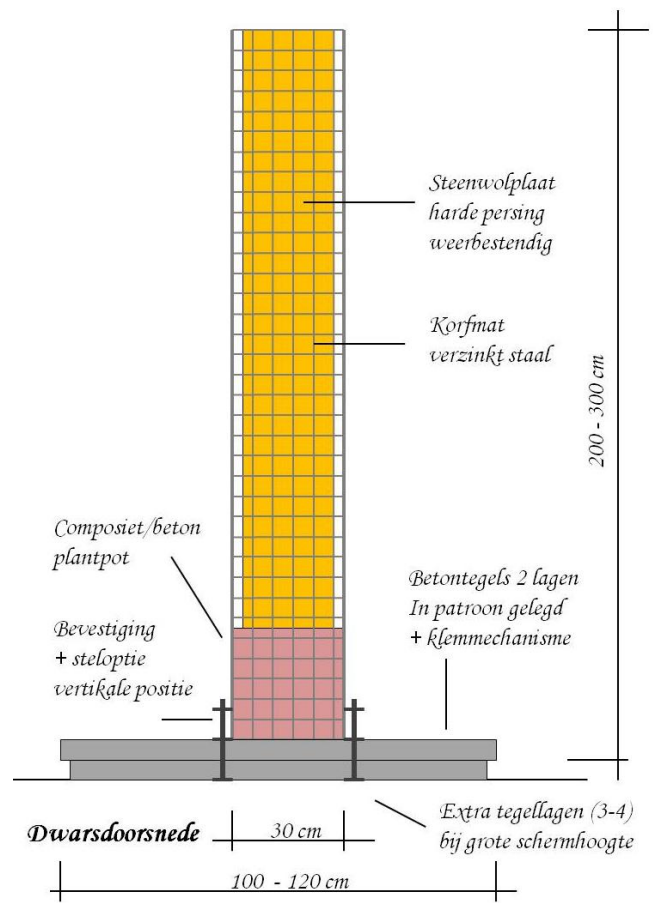

Dwarsdoorsnede