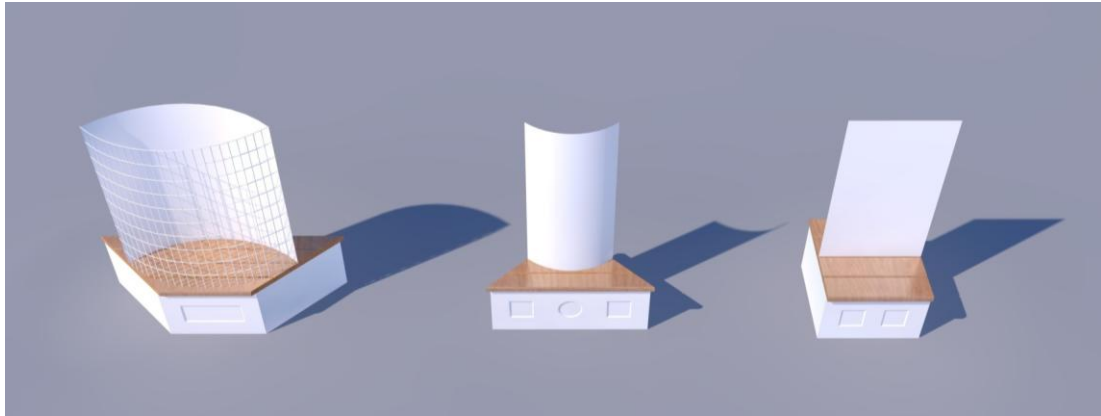

Parkbank

Het golvende karakter mag al een bezienswaardigheid zijn. De Parkbank laat een verdere verrijking van het stadsbeeld toe door de expositie van sculpturen en bijzondere beplanting die zich vandalisme veilig laten bekijken achter een stevig venster. Mensen op straat raken met elkaar erover aan de praat.

De gladde schermpanelen laten zich ook versieren met bedrukte beeldverhalen. Informatie over bouwproject of evenement, of juist iets geheel anders. Ter illustratie dient de kleurrijke vakverdeling met het zwarte lijnenspel van Mondriaan. De Spaanse Gaudi verweven met onze eigen Hollandse meester.