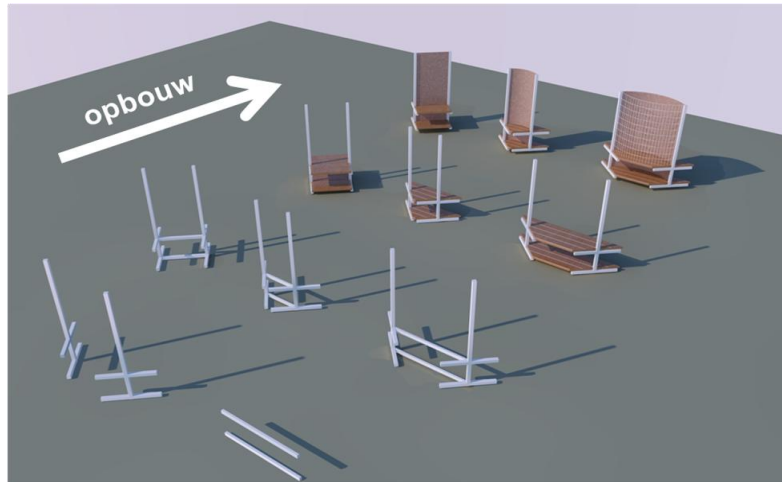

evenement en de publieke straat met elkaar. Geen harde afscheiding, maar sociale verbinder.

De Parkbank biedt aan twee kanten van het scherm zitplaatsen. Handig bij evenementen waar bezoekers even aan de zijkant van de happening kunnen uitblazen of rustig een onderonsje hebben.

Net als bij de sportvelden kan de Parkbank ook een permanente plaatsje krijgen in het productgamma van het stedelijk meubilair voor de inrichting van publieke

ruimte. De modulariteit laat elke gewenste vorm in elke mogelijke situatie toe. De sociale bank is een aanwinst voor plein en park.

Veelvoudige versies

De Parkbank is leverbaar met robuuste betonsokkel of stevig staalframe. Bewezen en vertrouwde materialen zijn in dit nieuwe product toegepast dat flexibel in

opbouw en afbouw is. De stalen elementen worden als een platte bouwdoos aangeleverd, en zijn in no-time omgezet tot 3D scherm.