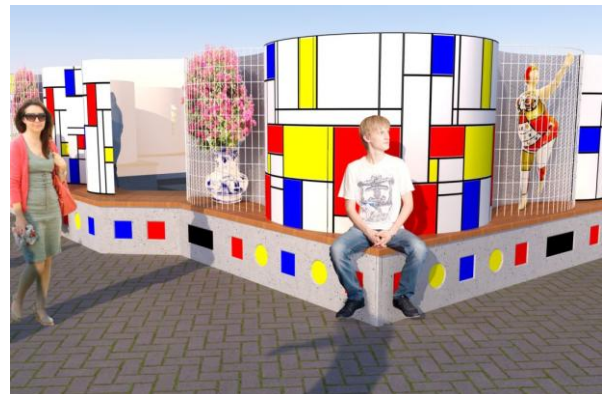

Het golvende karakter mag al een bezienswaardigheid zijn. De Parkbank laat een verdere verrijking van het stadsbeeld toe door de expositie van sculpturen en bijzondere beplanting die zich vandalisme veilig laten bekijken achter een stevig venster. Mensen op straat raken met elkaar erover aan de praat.

De gladde schermpanelen laten zich ook versieren met bedrukte beeldverhalen. Informatie over bouwproject of evenement, of juist iets geheel anders. Ter illustratie dient de kleurrijke vakverdeling met het zwarte lijnenspel van Mondriaan. De Spaanse Gaudi verweven met onze eigen Hollandse meester.