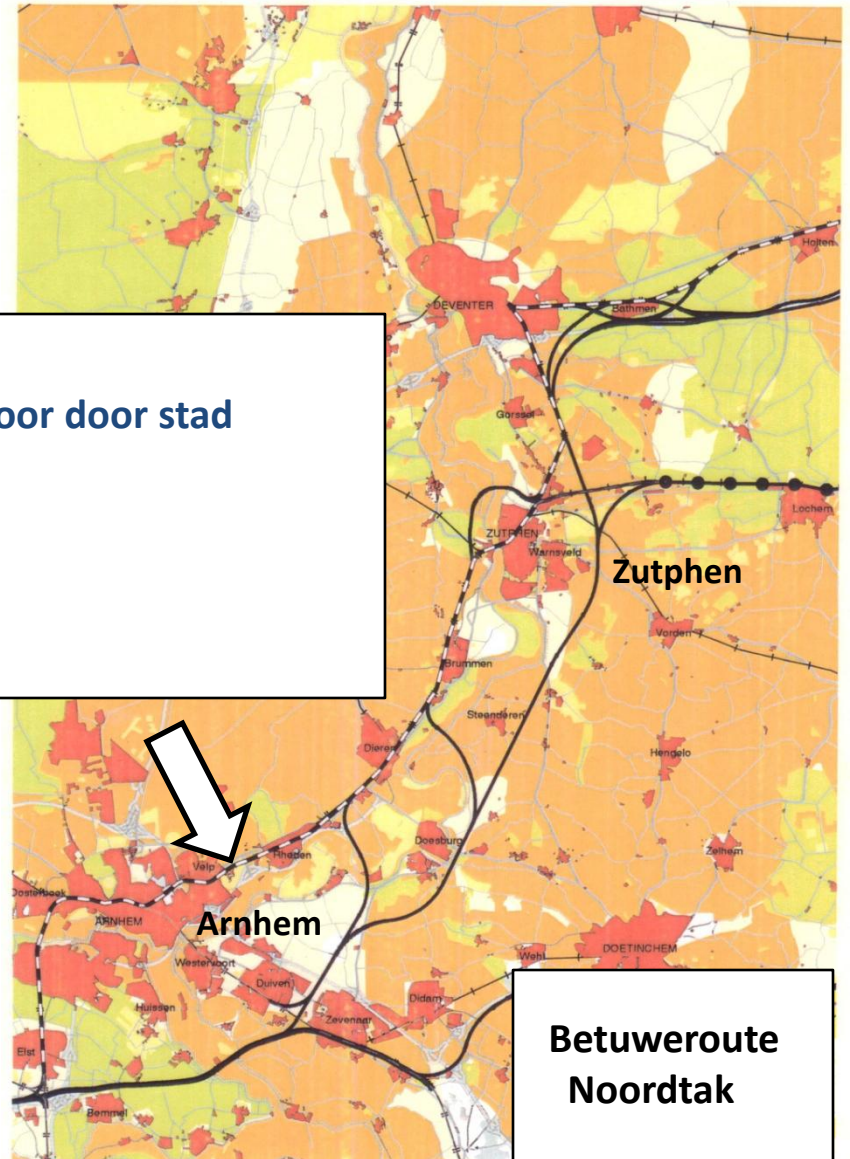

**Betuweroute
Noordtak**

Bestaand spoor door stad

HSL-Zuid

Betuweroute Noordtak

Bestaand spoor door stad

Snelweg (A4 versus A348)

Groene Hart doorsnijding

Betuweroute

Noordtak