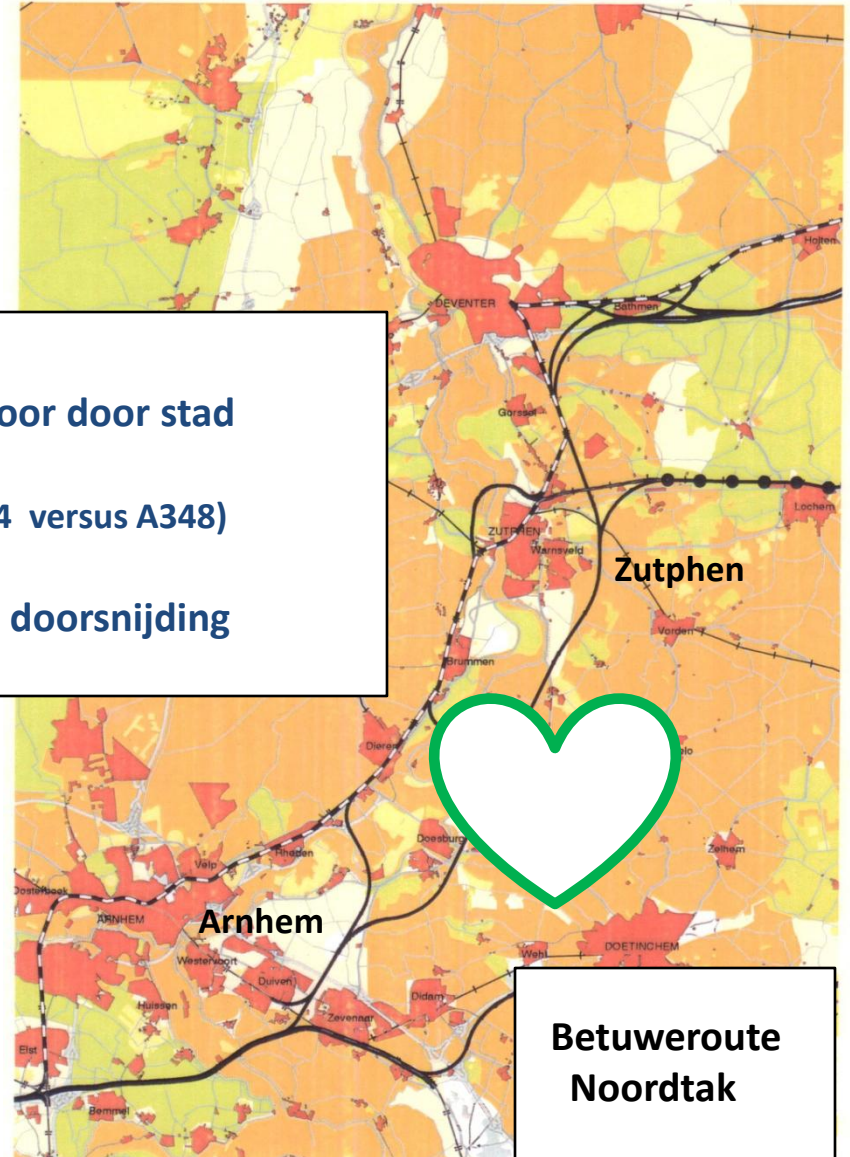

**Betuweroute
Noordtak**

Bestaand spoor door stad

HSL-Zuid

Betuweroute Noordtak

Bestaand spoor door stad

Snelweg (A4 versus A348)

Groene Hart doorsnijding

Betuweroute

Noordtak