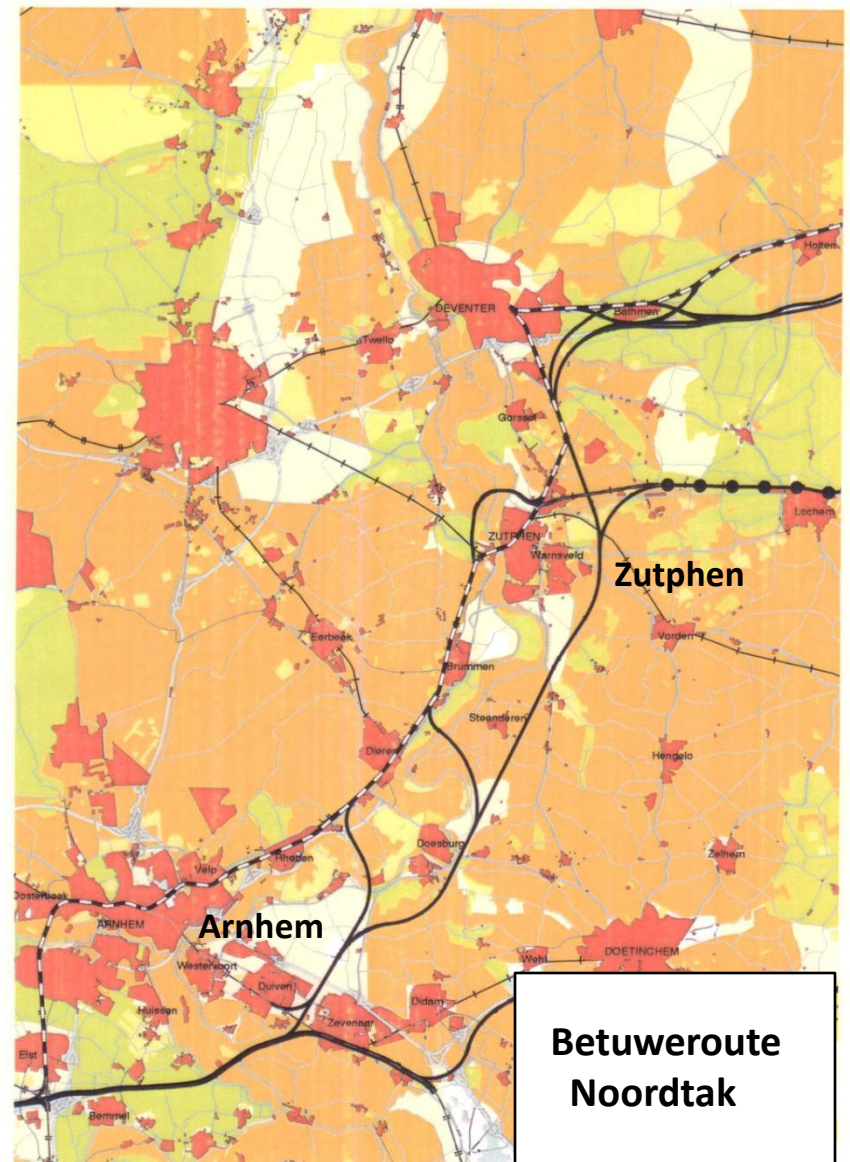

**Betuweroute
Noordtak**

Bestaand spoor door stad

HSL-Zuid

Betuweroute Noordtak

Bestaand spoor door stad

Snelweg (A4 versus A348)

Groene Hart doorsnijding

Betuweroute

Noordtak