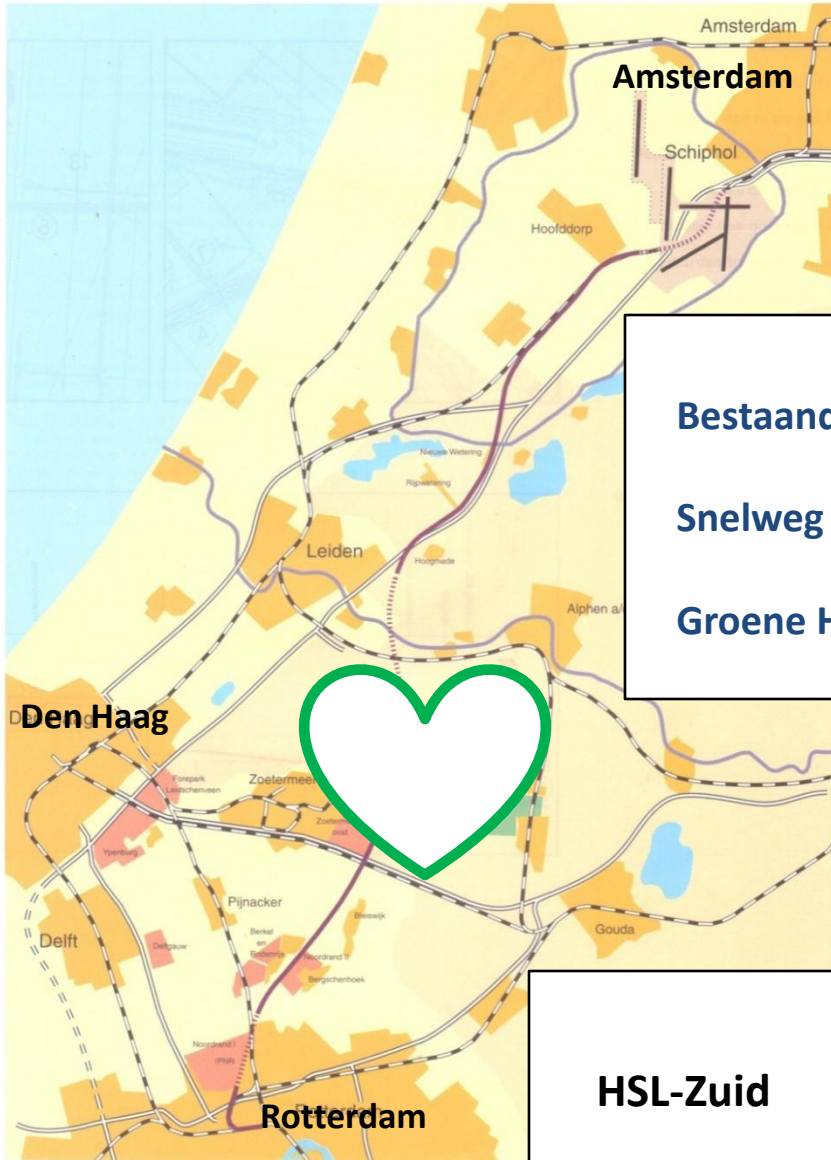

**Betuweroute
Noordtak**

Bestaand spoor door stad

HSL-Zuid

Betuweroute Noordtak

Bestaand spoor door stad

Snelweg (A4 versus A348)

Groene Hart doorsnijding

Betuweroute

Noordtak