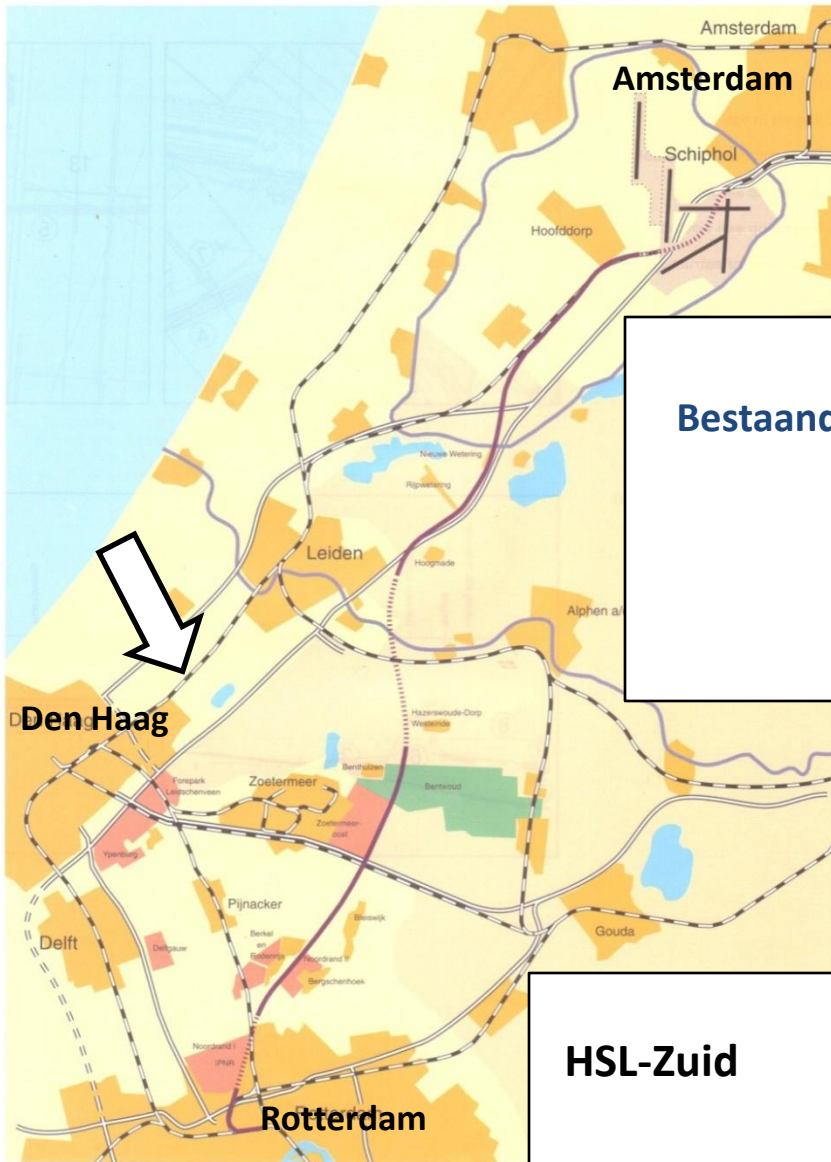

**Betuweroute
Noordtak**

Bestaand spoor door stad

HSL-Zuid

Betuweroute Noordtak

Bestaand spoor door stad

Snelweg (A4 versus A348)

Groene Hart doorsnijding

Betuweroute

Noordtak